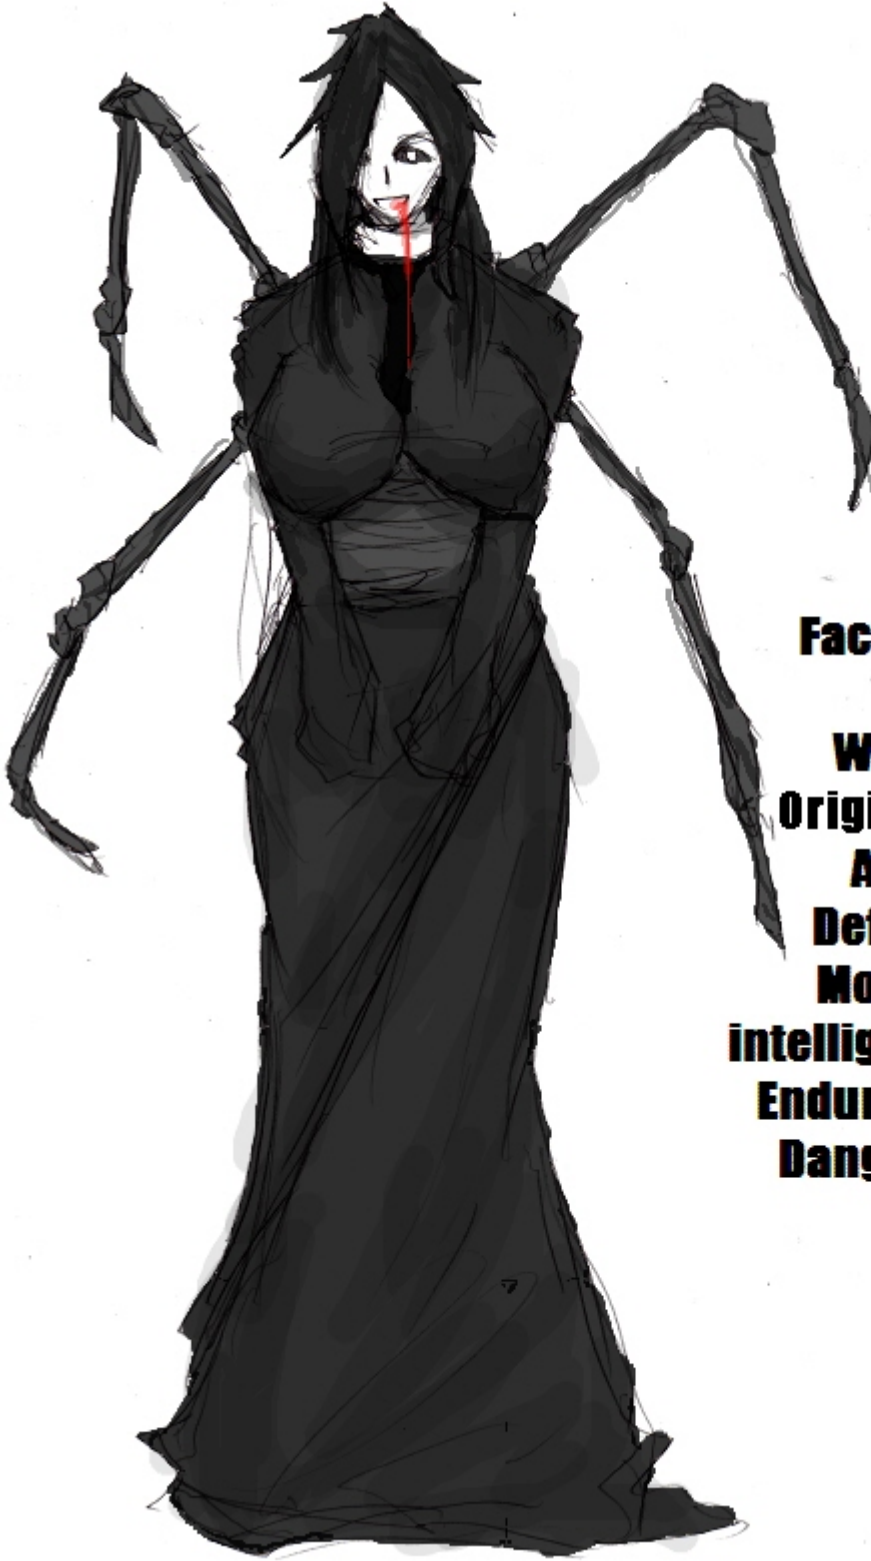

(投稿者：ジンキ[隊長])

Sex : Female
Face Age : 26
Tall : 178 cm
Weight : 66 kg
Original G : Ashidaka
Attack : 80
Defense : 76
Mobility : 68
intelligence : 74
Endurance : 64
Danger Lv : A

「ヒトと袂を分かつこと それは私たちとしても不本意なのですよ」

概要

[スパイダー](#)から進化したプロトファスマ。

本来は複数のGとは捕食関係にある敵対組織だが、「気持ち悪い」という理由だけで多くの同胞がヒトに殺害されることを憂い、ついにGと結託することを決意した。

誰に対しても敬語を使う穏やかで家庭的な性格だが、敵とみなした相手には容赦しない。

特殊能力

粘着性の高い強靱な糸が最大の武器だが、それを操る腕力も意外と侮れない。

殺害の際にほとんど音を発生させないこともあり、隠密や暗殺に活躍することも多い。