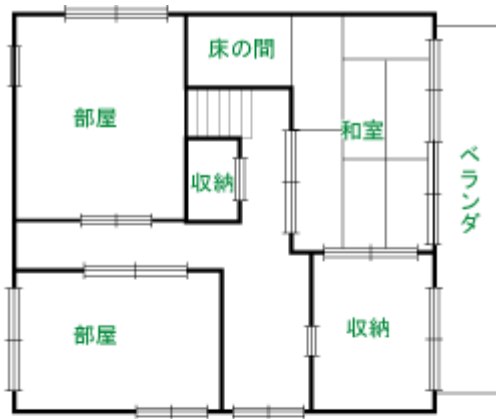

2F

1F

【設置場所】

たけきの藩国：藩国地図内C6ブロック

【藩国の地形気候設定URL】

<http://www009.upp.so-net.ne.jp/take_kinoko/nation/nation.html#4>

【備考】

お見積もり

土地代 75マイル
設計費 20マイル

特殊費用

- この家に宿泊した客は元気になる。+50マイル
- 建設に庭用の土地100m²が別途必要である。0マイル
- この家の庭先で干した布団で眠るとぐっすり熟睡できる。5マイル
- この家で過ごす人は、少しでも未来を大事にするようになる。10マイル

資源代

10マイル 不動産購入価格

計 170マイル

100マイル越えサービス

- この家で行なう生活ゲームは10%割引になる。