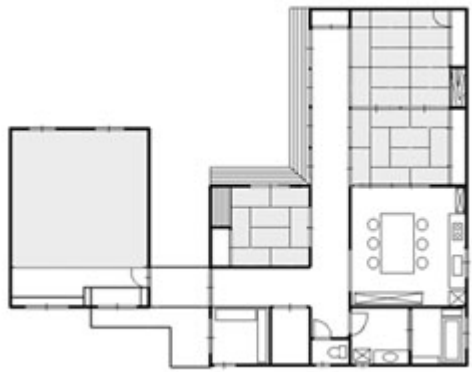

る。
* 道場つき日本家屋の特殊 6 = , , , この施設で過ごす人は、少しでも未来を大事にするようになる。
* 道場つき日本家屋の特殊 7 = , , , この施設では、着用アドレスに関連したことを人に教えることができる。
}
t : 次のアドレス = 道場破り襲来 (イベント) , 黒帯 (アイテム) , 屋根の上でご飯 (イベント) , 犬を拾う (イベント)
}

【設置場所】
たけきの藩国 : C4真ん中下側 (ひまわり畑との境目辺り)
【藩国の地形気候設定URL】
<http://www009.upp.so-net.ne.jp/take_kinoko/nation/nation.html#4>

【備考】

お見積もり	
土地代	75マイル
設計費	20マイル
特殊費用	* 個人ACEが猫(犬)好きでなかった場合、同棲を断られる可能性が大いにある。 - 10マイル
	* この家は2階を増築できない。 - 5マイル
	* 建設に庭用の土地100M²が別途必要である。 0マイル
	* この家の主は来客を拒めない。 - 5マイル
	* この家に住む人は、小さな事でも幸せに思えるようになる。 5マイル
資源代	* この家で過ごす人は、少しでも未来を大事にするようになる。 10マイル
	* この家では、着用アドレスに関連したことを人に教えることができる。 10マイル
	10マイル 不動産購入価格
計	110マイル
100マイル越え	
サービス	* この家で行なう生活ゲームは10%割引になる。
保険加入	30マイル (5月31日加入済み)
計	140マイル