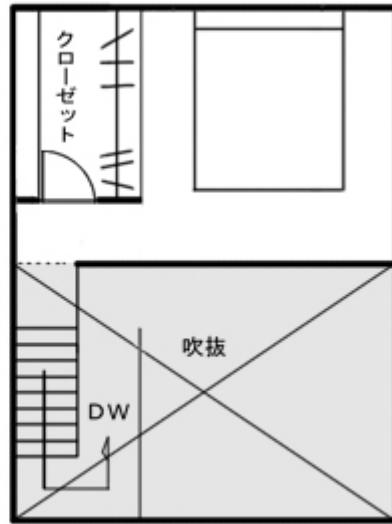

2階<ロフト>

【設置場所】

紅葉国：首都（海底都市）から南の島、田舎の港近辺（0903）

【藩国の地形気候設定URL】

<http://sites.google.com/a/sevenspirals.net/koyo/Home/koyo>

【宰相府藩国への設置許可】

<http://www30.atwiki.jp/stray-catsdogs/pages/92.html>

【紅葉国への移設許可】

<http://cwtg.jp/oripbbs/nisetre.cgi?no=410>

【仕様書】

<http://www30.atwiki.jp/stray-catsdogs/pages/92.html>

【備考】

派生開示の際、オリジナルハウスとしてプロモしていただいています。

<http://www30.atwiki.jp/stray-catsdogs/pages/92.html>（根拠ログ）

お値段	
土地代	15マイル（家庭菜園用）
設計費	0マイル（派生取得につき、なし）
特殊代	* 電話が設置されている。3分3マイルで個人ACEと会話ができる。+30マイル
その他	* 派生「小さな家（施設）」 「クローバーハウス（施設）」開示+40マイル
	* 派生「家庭菜園（施設）」開示+40マイル
資源代	0マイル（派生取得につき、なし）
計	125マイル
100マイル越えサービス	* この家で行なう生活ゲームは10%割引になる。
保険加入	加入済（06/29支払済）
合計	140マイル
# 以前に取得済の施設（クローバー畑45マイル相当）