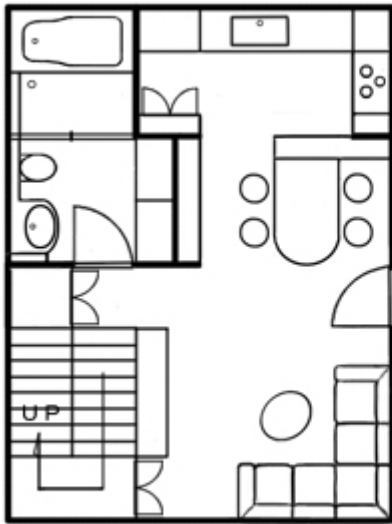

1階

【設置場所】

紅葉国：首都（海底都市）から南の島、田舎の港近辺（0903）

【藩国の地形気候設定URL】

<http://sites.google.com/a/sevenspirals.net/koyo/Home/koyo>

【宰相府藩国への設置許可】

<http://www30.atwiki.jp/stray-catsdogs/pages/92.html>

【紅葉国への移設許可】

<http://cwtg.jp/oripbbs/nisetre.cgi?no=410>

【仕様書】

<http://www30.atwiki.jp/stray-catsdogs/pages/92.html>

【備考】

派生開示の際、オリジナルハウスとしてプロモしていただいています。

<http://www30.atwiki.jp/stray-catsdogs/pages/92.html>（根拠ログ）

お値段	
土地代	15マイル（家庭菜園用）
設計費	0マイル（派生取得につき、なし）
特殊代	* 電話が設置されている。3分3マイルで個人ACEと会話ができる。+30マイル
その他	* 派生「小さな家（施設）」 「クローバーハウス（施設）」開示+40マイル
	* 派生「家庭菜園（施設）」開示+40マイル
資源代	0マイル（派生取得につき、なし）
計	125マイル
100マイル越えサービス	* この家で行なう生活ゲームは10%割引になる。
保険加入	加入済（06/29支払済）
合計	140マイル
# 以前に取得済の施設（クローバー畑45マイル相当）