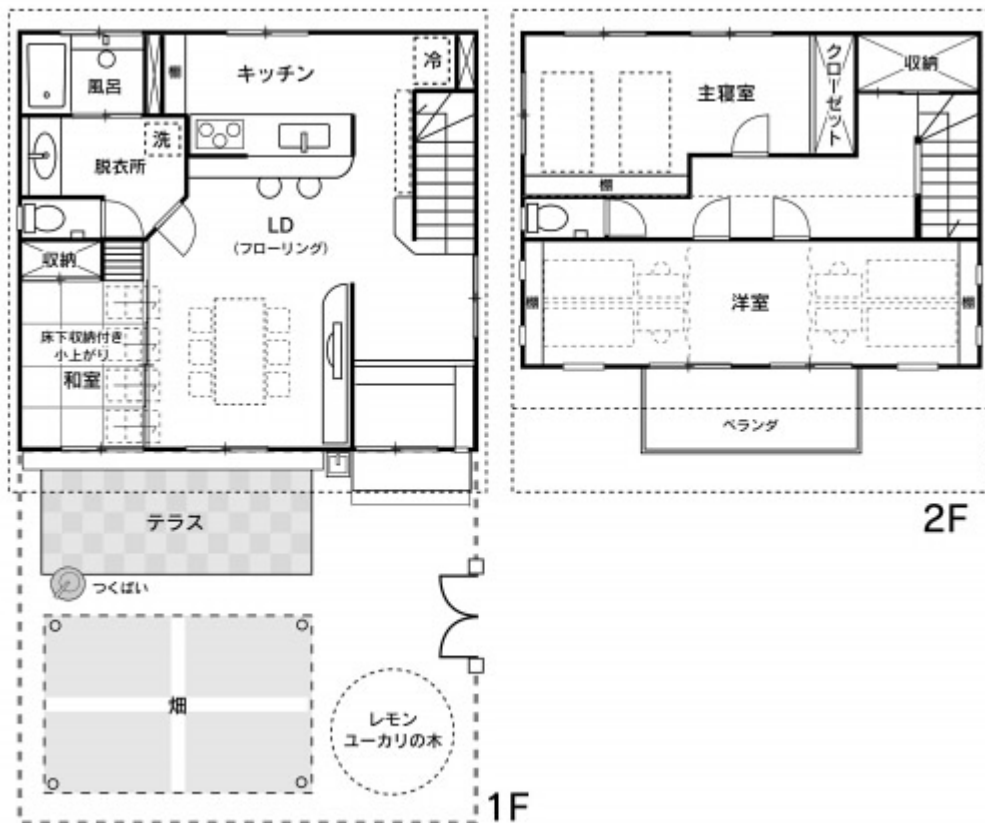

住みやすさ変動履歴

住みやすさ 変動履歴 詳細

- + 1 4 基本値
- + 1 配置家具 キャットタワー + 1
- + 1 配置家具 ふかふかベッド + 2
- + 0 配置家具 ビーズクッション
- + 1 配置家具 扇風機
- + 0 配置家具 家族の童話集
- + 0 配置家具 ベビーベッド
- + 0 配置家具 ベビーベッド
- + 0 配置家具 積み木
- + 1 配置家具 壁掛け鳩時計
- + 2 配置家具 洗濯機

【設置場所】

鍋の国：眼鏡湖のそば

【藩国の地形気候設定URL】

<http://ginbar-net.hp.infoseek.co.jp/apr/nabeprof.htm>

設置許可

藤崎の発言:

家買うので許可ください。眼鏡湖のほとりに建てます。

ミサの発言:

ちゃんと断熱材入りのおうちにするんですよ

おうち承認します。(判子ぽん)

【仕様書】

後日持込されます