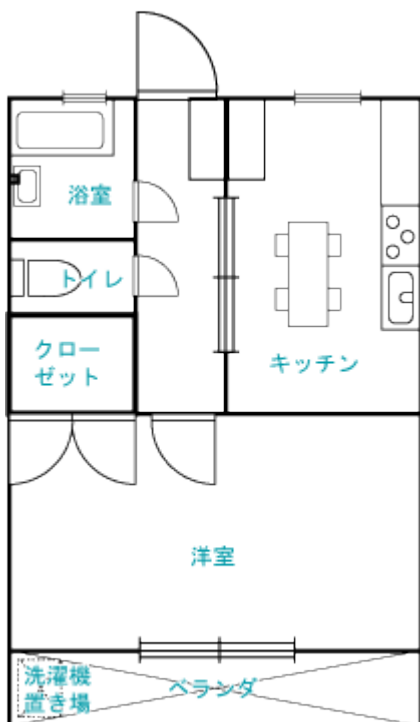

100マイル越え サービス *この家で行なう生活ゲームは10%割引になる。

ダイスカンペーン特典 電話が設置されている。3分3マイルで個人ACEと会話ができる。入手：
<http://p.ag.etr.ac/cwtg.jp/bbs2/25834>

保険加入 未加入

合計 100マイル

【証明になる物 (ログURL、又はログの抜粋など)】

<http://tkt.lix.jp/yybbs1/yybbs.cgi?mode=allno&tp=tree&no=404&top=331> (入手)