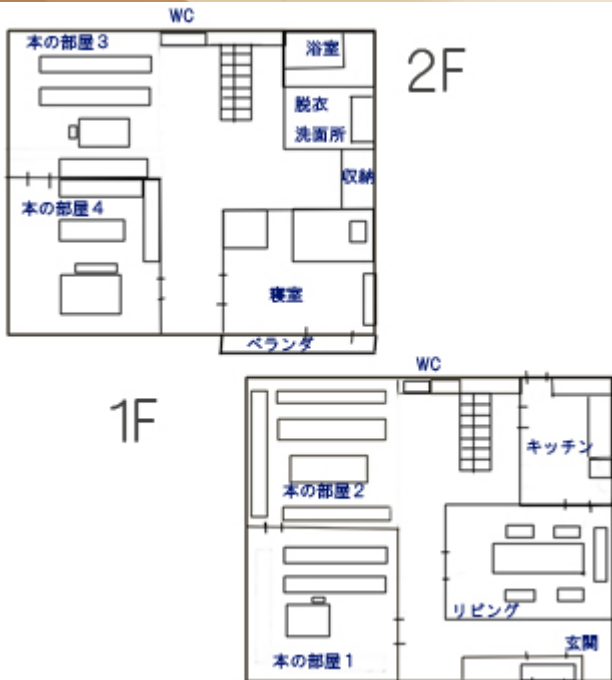

}

住みやすさ変動履歴

住みやすさ 変動履歴 詳細

- 0 基本値
- 1 配置家具 二人掛けソファー すみやすさ + 1
- 3 配置家具 床暖房 すみやすさ + 2

【設置国：購入物件の周辺環境】
無名騎士藩国：第3層中央公園北
【藩国地図URL】

<http://spiritofsamurai.hp.infoseek.co.jp/han/map.shtml>

【備考】合計価格が100マイルを超えるため、『*この家で行なう生活ゲームは10%割引になる。』の特殊がつかます。

ビター1位の商品として100マイル分を天領に負担していただきます。(<http://cwtg>)