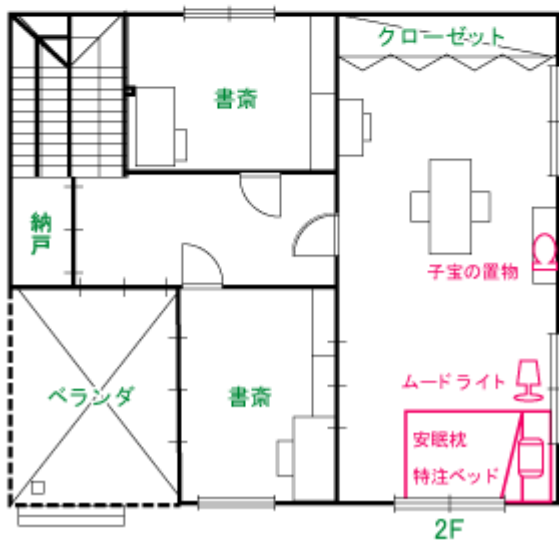

住みやすさ変動履歴

住みやすさ変動履歴 詳細
+ 14 基本値

+ 0	<u>配置家具</u>	子宝の置物
+ 0	<u>配置家具</u>	ムードライト
+ 2	<u>配置家具</u>	特注ベッド
+ 3	<u>配置家具</u>	fvbのからくり花時計
+ 3	<u>HQ取得</u>	HQにより住みやすさ + 3
+ 0	<u>配置家具</u>	安眠枕
+ 0	<u>配置家具</u>	ビーズクッション
+ 0	<u>配置家具</u>	ベビーベッド
+ 1	<u>桜の苗木設置</u>	桜の苗木
+ 1	<u>配置家具</u>	二人掛けソファ
+ 0	<u>配置家具</u>	にゃんこベッド
+ 1	<u>配置家具</u>	キャットタワー
+ 2	<u>配置家具</u>	コタツ
+ 0	<u>配置家具</u>	ビーズクッション
+ 0	<u>配置家具</u>	分別用ゴミ箱

【設置場所】

家の場所はよけ病院から川をこえた風通しがよく日当たりのよさそうな森のそば、病院まで比較的近めの場所。

【藩国の地形気候設定URL】

<http://g-room.sub.jp/apuro/cbbs/file/284.jpg>

海法よけ藩国藩王として、黒崎さんに、地図の位置における家建設をみとめます。
2008.04.22 海法 紀光

【仕様書】

<http://www38.atwiki.jp/blueblueblue/pages/29.html>

【設計図】

【備考】

お値段	75マイル
土地代	0マイル (設計図持込)
設計施工費	* 調べものをする場合、+2の修正を受ける (派生開示料金)
	* 明るいことでACEは少し気分がよくなる。優しさに+1補正。(派生開示料金)
特殊費用	* 電話が設置されている。3分3マイルで個人ACEと会話ができる。+30マイル
資源代	0マイル ACEが資源1万t支払い
計	105マイル
100マイル越えサービス	* この家で行なう生活ゲームは10%割引になる。
保険加入	有り+30マイル
合計	135マイル