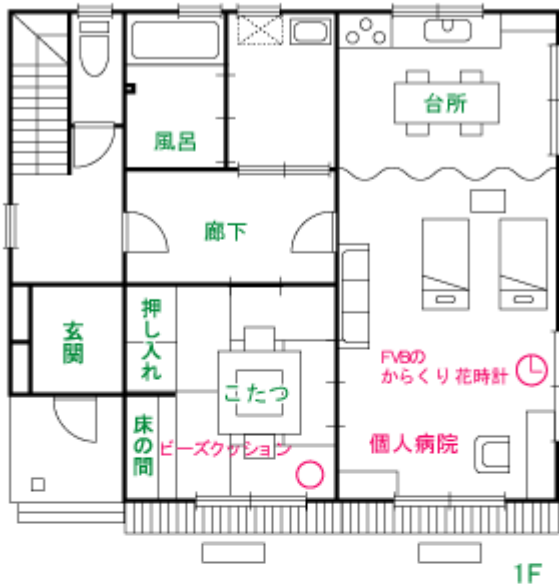

住みやすさ変動履歴

住みやすさ変動履歴 詳細
+ 14 基本値

+ 0	<u>配置家具</u>	子宝の置物
+ 0	<u>配置家具</u>	ムードライト
+ 2	<u>配置家具</u>	特注ベッド
+ 3	<u>配置家具</u>	fvbのからくり花時計
+ 3	<u>HQ取得</u>	HQにより住みやすさ + 3
+ 0	<u>配置家具</u>	安眠枕
+ 0	<u>配置家具</u>	ビーズクッション
+ 0	<u>配置家具</u>	ベビーベッド
+ 1	<u>桜の苗木設置</u>	桜の苗木
+ 1	<u>配置家具</u>	二人掛けソファ
+ 0	<u>配置家具</u>	にゃんこベッド
+ 1	<u>配置家具</u>	キャットタワー
+ 2	<u>配置家具</u>	コタツ
+ 0	<u>配置家具</u>	ビーズクッション
+ 0	<u>配置家具</u>	分別用ゴミ箱

【設置場所】

家の場所はよけ病院から川をこえた風通しがよく日当たりのよさそうな森のそば、病院まで比較的近めの場所。

【藩国の地形気候設定URL】

<http://g-room.sub.jp/apuro/cbbs/file/284.jpg>

海法よけ藩国藩王として、黒崎さんに、地図の位置における家建設をみとめます。
2008.04.22 海法 紀光

【仕様書】

<http://www38.atwiki.jp/blueblueblue/pages/29.html>

【設計図】

【備考】

お値段	75マイル
土地代	0マイル (設計図持込)
設計施工費	* 調べものをする場合、+2の修正を受ける (派生開示料金)
	* 明るいことでACEは少し気分がよくなる。優しさに+1補正。(派生開示料金)
特殊費用	* 電話が設置されている。3分3マイルで個人ACEと会話ができる。+30マイル
資源代	0マイル ACEが資源1万t支払い
計	105マイル
100マイル越えサービス	* この家で行なう生活ゲームは10%割引になる。
保険加入	有り+30マイル
合計	135マイル