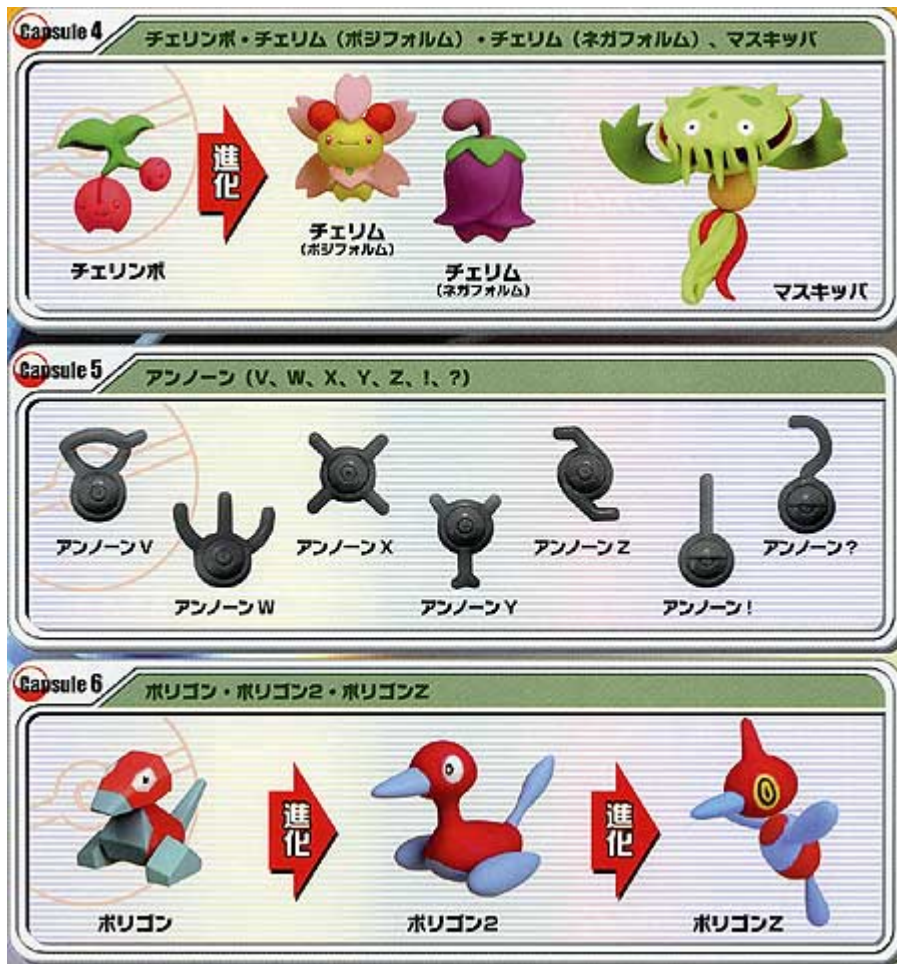

ラインナップ

全6カプセル

1. エンテイ
2. スイクン
3. ライコウ
4. チェリンボ、チェリム (ネガ)、チェリム (ポジ)、マスクッパ
5. アンノーン (V、W、X、Y、Z、!)、?
6. ポリゴン、ポリゴン2、ポリゴンZ

雑談etc...

ついにポリゴンが登場

そして四年の時を経てアンノーンのV~?がアソートされた
三犬以外のカプセルが出まくることは言うまでもない
また、三犬の塗りにハズレが多い(特にスイクン)。